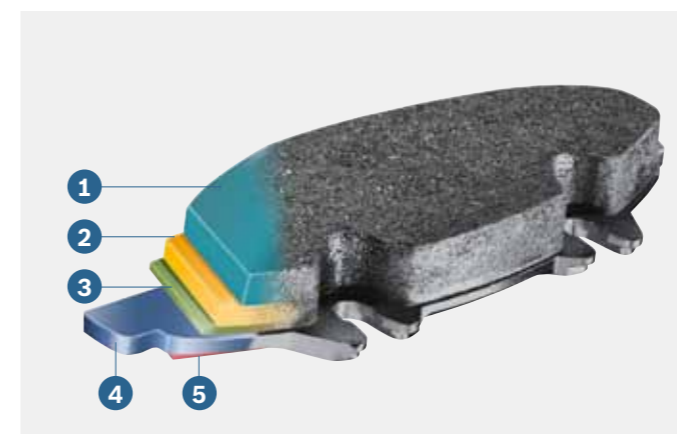

## Редица изобретения на Bosch създадоха техническите стандарти за модерните спирачни системи:

- ▶ 1927: Серво спирачки
- ▶ 1978: Антиблокираща спирачна система (ABS)
- ▶ 1980: Високовъглеродна сплав за спирачни дискове
- ▶ 1986: Система против буксуване (TCS)
- ▶ 1995: Електронна програма за стабилност ESP®
- ▶ 1996: Механичен спирачен асистент в спирачния усилвател
- ▶ 2010: Система за предвиждащо а вариено спиране
- ▶ 2010: IPS спирачни челюсти
- ▶ 2013: Електромеханичен спирачен усилвател (iBooster)
- ▶ 2014: NAO спирачни накладки без мед за САЩ

## Напречен разрез на спирачна накладка

- 1 **Фрикционен материал:** Специално разработен за определен модел превозно средство
- 2 **Междинна пластина:** Оптимизираната свиваемост намалява преноса на топлина.
- 3 **Лепило:** висока устойчивост на плъзгане, осигурява връзката между фрикционния материал и носача на накладката.
- 4 **Носач на накладката:** от материал с висока износостойчивост
- 5 **Самоцентрираща пластина:** намалява шума при спиране.